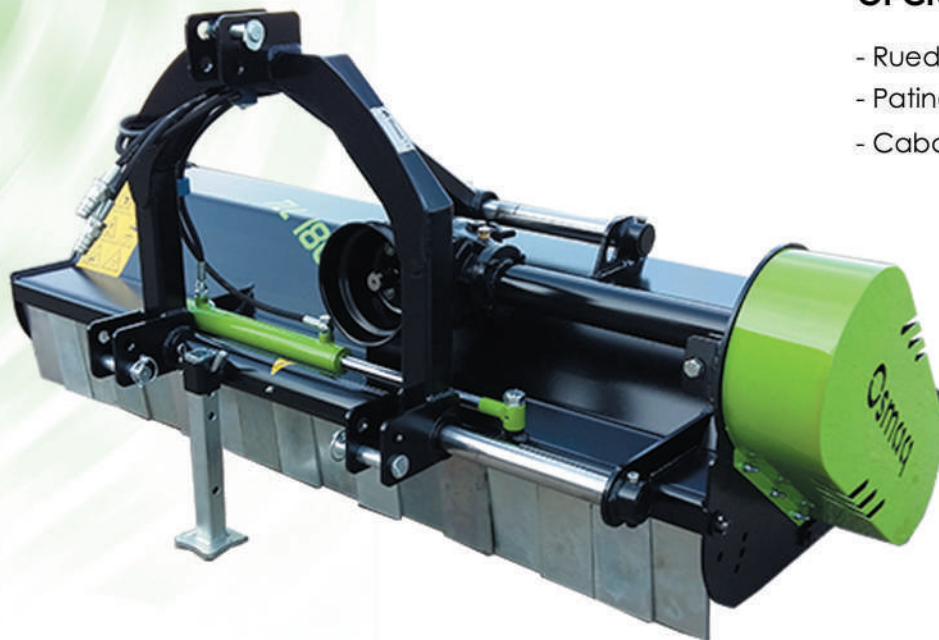

TRITURADORA DE PODA SERIE LIGERA

TRACTORES DE 35 - 65 CV

OPCIONES:

- Ruedas delanteras.
- Patines delanteros de apoyo.
- Caballete fijo.

ESPECIAL
JARDINERÍA
Y FRUTALES

La trituradora TLL de eje horizontal polivalente ideal para el corte de hierba, y trituración de material leñoso de hasta 5-6 cm de diámetro (sarmientos de viñedos y ramas de poda de frutales). Apta para su uso en trabajos de jardinería y desbroce de áreas verdes.

El desplazamiento lateral es de 350 mm. mediante guías de acero F-1114 cromado de 45mm.

TRITURADORA DE PODA SERIE LIGERA

- 1 Grupo mono-velocidad 50 CV/540rpm. con rueda libre.
- 5 Faldón trasero anti-proyecciones.
- 6 Rodillo posicionador regulable de Ø160x5.2mm.de pared.
- 7 Soporte rodillos con rodamiento oscilante.
- 8 3 correas tipo B para asegurar una perfecta transmisión de potencia al rotor.

- 2 Desplazamiento hidráulico sobre barra cromada de 350 mm.
- 3 Chasis fabricado en acero técnico de alto limite elástico de 6 mm. (equivalente a 14. mm de un acero convencional).
- 4 Retenedores traseros bicromatados de acero de 25 cm.

MARTILLO

RUEDAS

PATÍN

**TLL-R
TRITURADORA REVERSIBLE**

* Incremento peso 40 Kg.

Modelo	Ancho de labor	Nº Martillos	H.P.	Peso (Kg.)
TLL-120	1200 mm.	10	24	436
TLL-140	1400 mm.	10	30	454
TLL-160	1600 mm.	12	35	472
TLL-180	1800 mm.	14	40	505
TLL-200	2000 mm.	16	45	540
TLL-230	2300 mm.	22	55	610