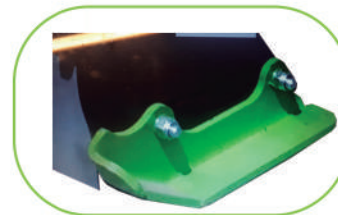

RUEDAS

PATÍN