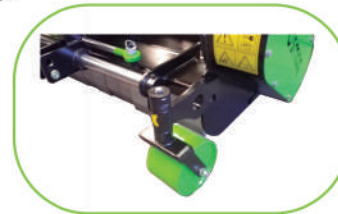

TRITURADORA DE PODA SERIE LIGERA

- 1 Grupo mono-velocidad 50 CV/540rpm. con rueda libre.
- 5 Faldón trasero anti-proyecciones.
- 6 Rodillo posicionador regulable de Ø160x5.2mm.de pared.
- 7 Soporte rodillos con rodamiento oscilante.
- 8 3 correas tipo B para asegurar una perfecta transmisión de potencia al rotor.

- 2 Desplazamiento hidráulico sobre barra cromada de 350 mm.
- 3 Chasis fabricado en acero técnico de alto limite elástico de 6 mm. (equivalente a 14. mm de un acero convencional).
- 4 Retenedores traseros bicromatados de acero de 25 cm.

* Incremento peso 40 Kg.

Modelo	Ancho de labor	Nº Martillos	H.P.	Peso (Kg.)
TLL-120	1200 mm.	10	24	436
TLL-140	1400 mm.	10	30	454
TLL-160	1600 mm.	12	35	472
TLL-180	1800 mm.	14	40	505
TLL-200	2000 mm.	16	45	540
TLL-230	2300 mm.	22	55	610